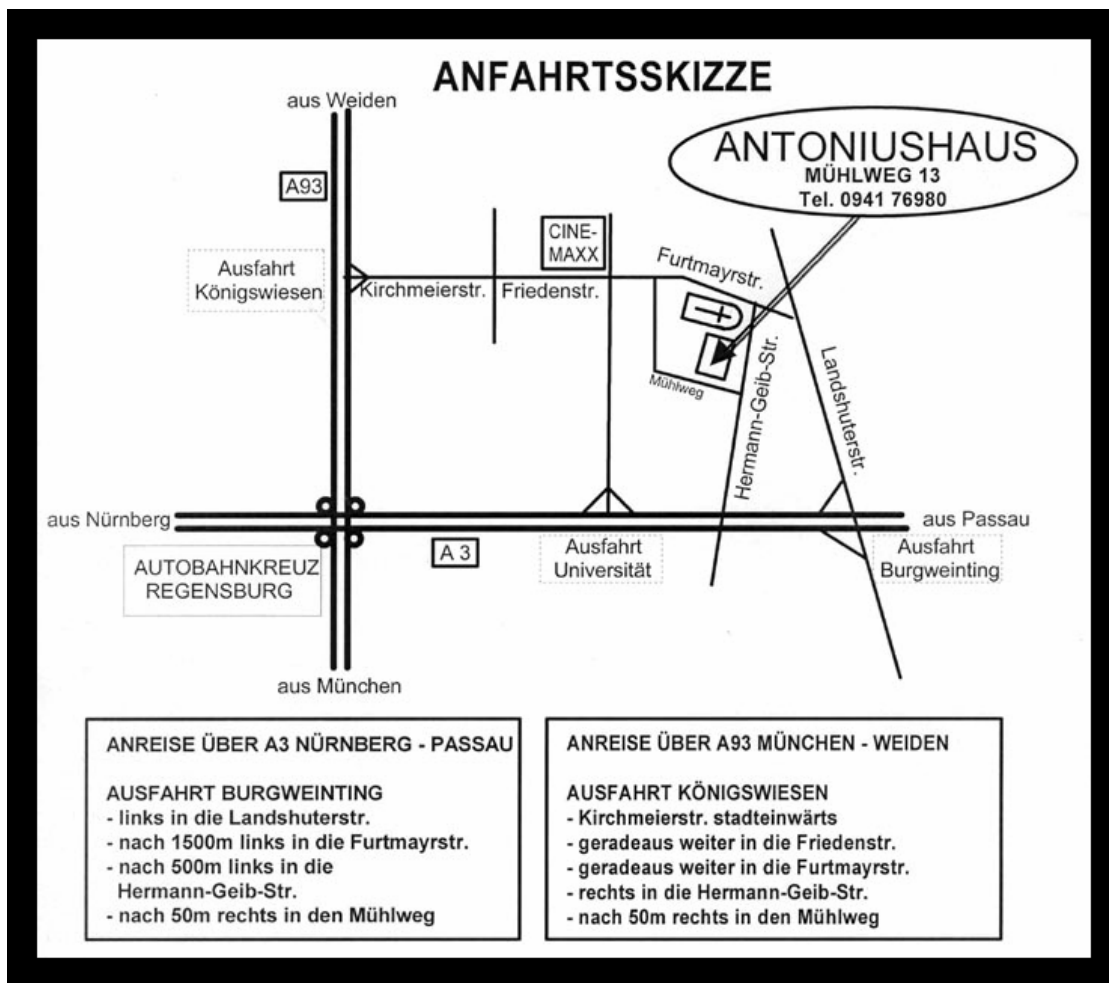

SC BAVARIA REGENSBURG VON 1881

1. Regensburger Bavaria Jugend Open

mit Rapidwertung der Bayerischen Schachjugend
und OSJ-Cup Wertung der Schachjugend Oberpfalz

ANMELDUNG

Name	
Vorname	
Geburtsjahr	
Altersklasse	
Verein	
Bundesland	
Schachbezirk in Bayern	

Bitte für jeden Teilnehmer ein eigenes Formular ausfüllen und bei der Anmeldung abgeben.

Parkplätze direkt am Antoniushaus, im Mühlweg sowie an der nahegelegenen städtischen Berufsschule II, Alfons-Auer-Straße in ca. 300 m Entfernung

Anreise mit der Bahn zum Hauptbahnhof Regensburg

Ausgang Regensburg Arcaden – Friedensstraße dann nach links Richtung CineMaxX, weiter geradeaus in die Furthmayerstr. Die Straße überqueren und von der Furthmayerstraße in den Mühlweg abzweigen. Entfernung ca. 800 m